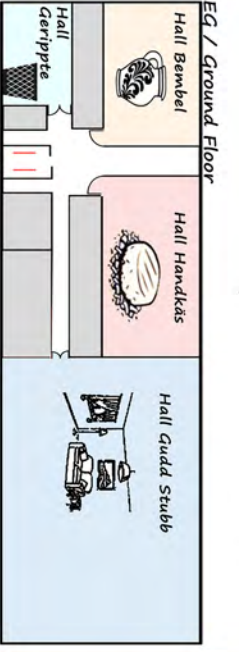

CAMP GROUND

City Camp Frankfurt GmbH
An der Sandelmühle 35
+49 69 57 03 32
www.city-camp-frankfurt.de

CONTACT:

Barbara Stolz
president@beauxbelles.de
+49 151 50 376 769

Rainer Kochhäuser
spj@beauxbelles.de
+49 175 98 22 376

AFTERPARTY

SG Frankfurt Bockenheim
Ginnheimer Landstraße 37
D-60487 Frankfurt am Main

HOTELS:

Hotel Falk
Falkstraße 38 a
+49 69 719 188 70
hotel-falk.de

IBIS Frankfurt Messe West
Breitenbachstraße 7
+49 69 24 70 70
www.ibis-hotel-frankfurt-messe-west.de

HOSTELS

Jugendherberge Frankfurt
Deutschherrnufer 12
+49 69 6100150
www.jugendherberge-frankfurt.de

Meininger Messe Frankfurt
Europallee 64
+49 (0) 69 4015 9052
www.meininger-hotels.com

REGISTRATION

Pre-Registration: EUR 14,-
until **15.02.2019**
Registration-form: spj2019.beauxbelles.de
Door price: EUR 18,-
Students, Apprentices: EUR 10,-
Children under 16 yrs free

DRESSCODE:

Daytime/Tagsüber: Proper attire
Evening/Abends: Traditional attire
Only sports- or flat dancing shoes
No pointed heels allowed

Hotel am Kurfürstenplatz
Kurfürstenplatz 38
+49 69 97 09 120
www.kurfuerstenplatz.de

Novum Hotel Imperial
Sophienstraße 40
+49 69 719 15 880
www.novum-hotels.com

A & O Hostel Galluswarte
Mainzer Landstraße 226-230
+49 69 269 150 - 3400
www.aohostels.com

A & O Hostel Ostend
Hanauer-Landstraße 207
+49 30 80 947 5110
www.aohostels.com