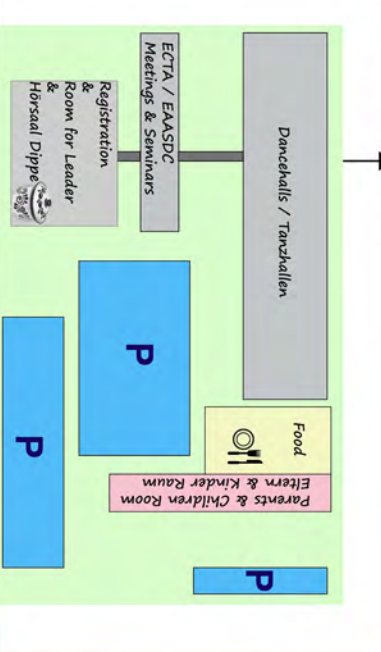

Andrea Hilpert
Andreas Henner
Angelika Kromer
Bianca Behrens
Carol David-Black
Chris Keller
Christian Sorge
Claudia Wagner
Dani Lessman
Daniela Schell
Daniela Ulbrich
Dave Preskitt
Don Casper
Guido Haas
Gunnar Lanbold
Horst Wambold
Jetta K. Junk
Jessica Gold
Joachim Rühner
Johanna Burger
Jürgen Boche
Kolja Froese

Konrad Maerzke
Mareike Sorge
Martin Kull
Martin Laufer
Meike Beyen
Michi Unterberger
Oliver Kromer
Paddy Böhnke
Peter Höfelmeyer
Peter Koch
Sabine Weitkamp
Sandra Heimann
Stefan Burger
Stefan Förster
Susan Steup
Thomas Launberger
Tommy Schneeberger
Uli Schingen
Uwe Kraemer-Avenarius

JAMBOREE SPRING

Main Frankfurt

6102.30.01-.80

HESSEN ROCKS SPRING

HOSTED BY
Beaux & Belles SDC e.V.
Witches & Wizards SDC e.V.
Bernermer Squeezers SDC e.V.

VENUE:

Goethe-Universität Sportcampus
Ginnheimer Landstraße 39
D-60487 Frankfurt am Main

No overnight camping at the hall
Unattended parking nearby
Campground 10 min drive away

CAMP GROUND

City Camp Frankfurt GmbH
An der Sandelmühle 35
+49 69 57 03 32
www.city-camp-frankfurt.de

CONTACT:

Barbara Stolz
president@beauxbelles.de
+49 151 50 376 769

Rainer Kochhäuser
spj@beauxbelles.de
+49 175 98 22 376

AFTERPARTY

SG Frankfurt Bockenheim
Ginnheimer Landstraße 37
D-60487 Frankfurt am Main

HOTELS:

Hotel Falk
Falkstraße 38 a
+49 69 719 188 70
hotel-falk.de

IBIS Frankfurt Messe West
Breitenbachstraße 7
+49 69 24 70 70
www.ibis-hotel-frankfurt-messe-west.de

HOSTELS

Jugendherberge Frankfurt
Deutschherrnufer 12
+49 69 6100150
www.jugendherberge-frankfurt.de

Meininger Messe Frankfurt
Europallee 64
+49 (0) 69 4015 9052
www.meininger-hotels.com

REGISTRATION

Pre-Registration: EUR 14,-
until **15.02.2019**
Registration-form: spj2019.beauxbelles.de
Door price: EUR 18,-
Students, Apprentices: EUR 10,-
Children under 16 yrs free

DRESSCODE:

Daytime/Tagsüber: Proper attire
Evening/Abends: Traditional attire
Only sports- or flat dancing shoes
No pointed heels allowed

Hotel am Kurfürstenplatz
Kurfürstenplatz 38
+49 69 97 09 120
www.kurfuerstenplatz.de

Novum Hotel Imperial
Sophienstraße 40
+49 69 719 15 880
www.novum-hotels.com

A & O Hostel Galluswarte
Mainzer Landstraße 226-230
+49 69 269 150 - 3400
www.aohostels.com

A & O Hostel Ostend
Hanauer-Landstraße 207
+49 30 80 947 5110
www.aohostels.com